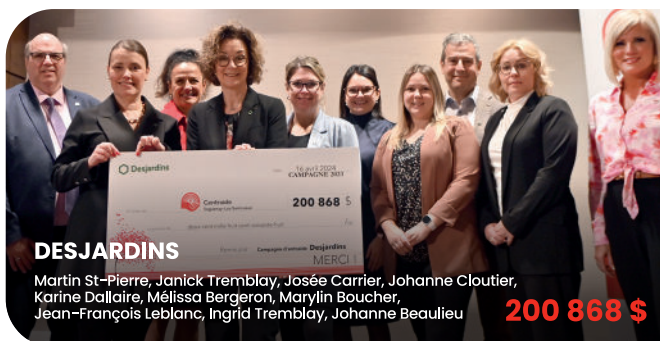

Ici, on *recueille*

Partenaires majeurs de **100 000\$** et plus

Puisque l'atteinte de tels résultats nécessite d'être entouré par des leaders philanthropiques d'exception, nous souhaitons souligner de façon particulière la contribution de ces **sept fidèles partenaires** de Centraide Saguenay—Lac-Saint-Jean qui ont joué un rôle d'envergure dans la campagne 2023.

Dons corporatifs

Dons corporatifs des entreprises et organisations ayant contribué à la campagne de financement de Centraide 2023 pour un montant de **1 500 \$ et plus**

250 000 \$ et plus

Rio Tinto - Aluminerie Saguenay-Lac-Saint-Jean